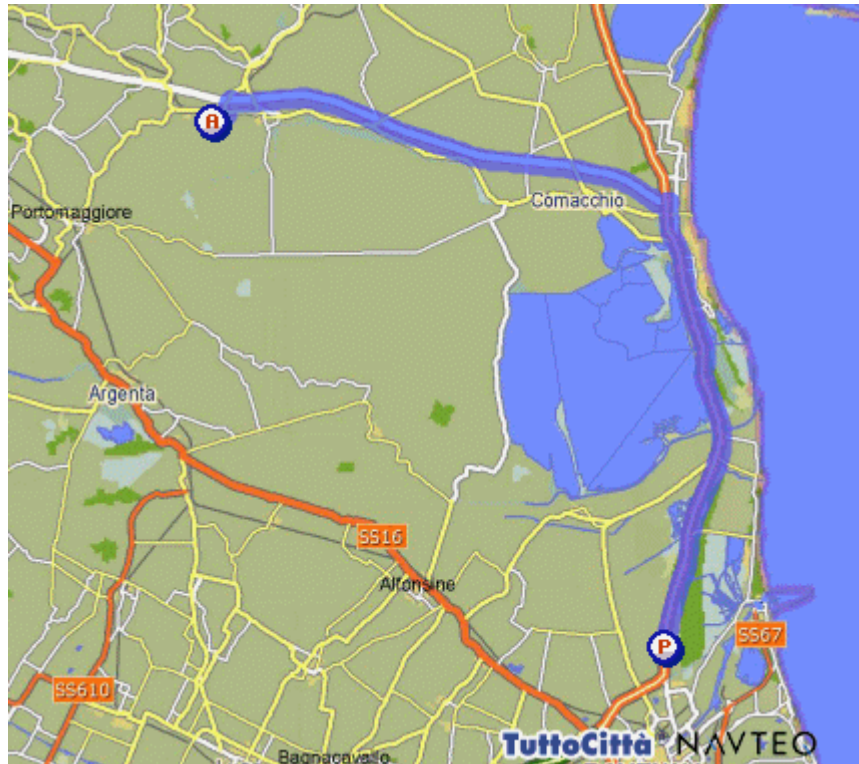

COoperativa
CERrealicoltori
ITaliani

Come raggiungere l'essicatoio Co.Cer.It da Ferrara, Bologna e Ravenna/Romea:

Percorso da FERRARA

Direzione	Parti da Ferrara - Svincolo Ferrara Sud	7 km
Direzione	Continua in RACCORDO AUTOSTRADALE FERRARA-PORTO GARIBALDI	19.1 km
Direzione	Gira a destra SVINCOLO ROVERETO PORTOMAGGIORE	1.6 km
Direzione	Gira a sinistra SP1	1.6 km
Direzione	Gira a destra STRADA IMOLA	225 mt
Direzione	Gira a sinistra STRADA DIANTI	673 mt
Direzione	Sei arrivato in Libolla - Via Dianti, 24	
Totale distanza percorsa		30.2 km

Percorso da BOLOGNA

Direzione	Parti da Bologna - Tangenziale San Lazzaro-Casalecchio di Reno	3.3 km
Direzione	Gira a sinistra SVINCOLO BOLOGNA ARCOVEGGIO	1.3 km
Direzione	Continua in A13	39.5 km
Direzione	Continua in RACCORDO AUTOSTRADALE FERRARA-PORTO GARIBALDI	19.1 km
Direzione	Gira a destra SVINCOLO ROVERETO PORTOMAGGIORE	1.6 km
Direzione	Gira a sinistro SP1	1.6 km
Direzione	Gira a destra STRADA IMOLA	225 mt
Direzione	Gira a sinistra STRADA DIANTI	673 mt
Direzione	Sei arrivato in Libolla - Via Dianti, 24	
Totale distanza percorsa		67.3 km

Percorso da RAVENNA/Statale ROMEA E55

Direzione	Parti da Ferrara - Svincolo Ferrara Sud	7 km
Direzione	Continua in RACCORDO AUTOSTRADALE FERRARA-PORTO GARIBALDI	19.1 km
Direzione	Gira a destra SVINCOLO ROVERETO PORTOMAGGIORE	1.6 km
Direzione	Gira a destra SP1	1.6 km
Direzione	Gira a destra STRADA IMOLA	225 mt
Direzione	Gira a sinistra STRADA DIANTI	673 mt
Direzione	Sei arrivato in Libolla - Via Dianti, 24	
Totale distanza percorsa		30.2 km