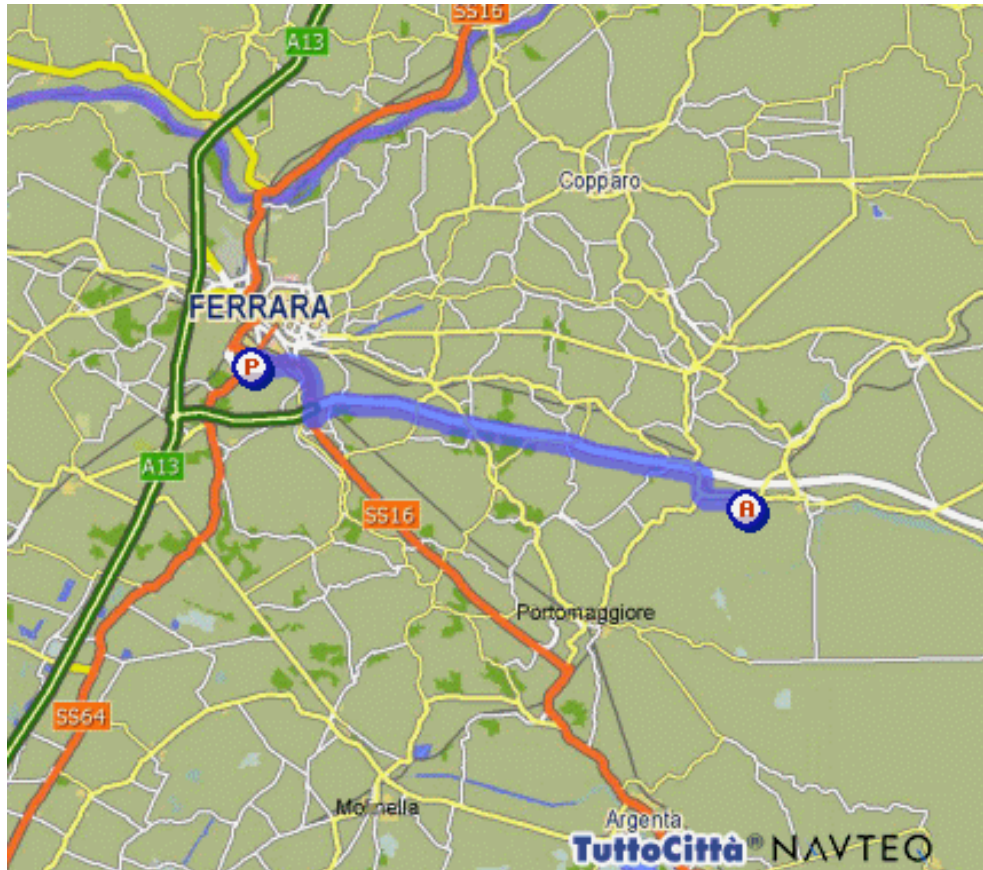

COoperativa
CERrealicoltori
ITaliani

Come raggiungere l'essicatoio Co.Cer.It da Ferrara, Bologna e Ravenna/Romea:

Percorso da FERRARA

Direzione	Parti da Ferrara - Svincolo Ferrara Sud	7 km
Direzione	Continua in RACCORDO AUTOSTRADALE FERRARA-PORTO GARIBALDI	19.1 km
Direzione	Gira a destra SVINCOLO ROVERETO PORTOMAGGIORE	1.6 km
Direzione	Gira a sinistra SP1	1.6 km
Direzione	Gira a destra STRADA IMOLA	225 mt
Direzione	Gira a sinistra STRADA DIANTI	673 mt
Direzione	Sei arrivato in Libolla - Via Dianti, 24	
Totale distanza percorsa		30.2 km

Percorso da BOLOGNA

Direzione	Parti da Bologna - Tangenziale San Lazzaro-Casalecchio di Reno	3.3 km
Direzione	Gira a sinistra SVINCOLO BOLOGNA ARCOVEGGIO	1.3 km
Direzione	Continua in A13	39.5 km
Direzione	Continua in RACCORDO AUTOSTRADALE FERRARA-PORTO GARIBALDI	19.1 km
Direzione	Gira a destra SVINCOLO ROVERETO PORTOMAGGIORE	1.6 km
Direzione	Gira a sinistro SP1	1.6 km
Direzione	Gira a destra STRADA IMOLA	225 mt
Direzione	Gira a sinistra STRADA DIANTI	673 mt
Direzione	Sei arrivato in Libolla - Via Dianti, 24	
Totale distanza percorsa		67.3 km

Percorso da RAVENNA/Statale ROMEA E55

Direzione	Parti da Ferrara - Svincolo Ferrara Sud	7 km
Direzione	Continua in RACCORDO AUTOSTRADALE FERRARA-PORTO GARIBALDI	19.1 km
Direzione	Gira a destra SVINCOLO ROVERETO PORTOMAGGIORE	1.6 km
Direzione	Gira a destra SP1	1.6 km
Direzione	Gira a destra STRADA IMOLA	225 mt
Direzione	Gira a sinistra STRADA DIANTI	673 mt
Direzione	Sei arrivato in Libolla - Via Dianti, 24	
Totale distanza percorsa		30.2 km