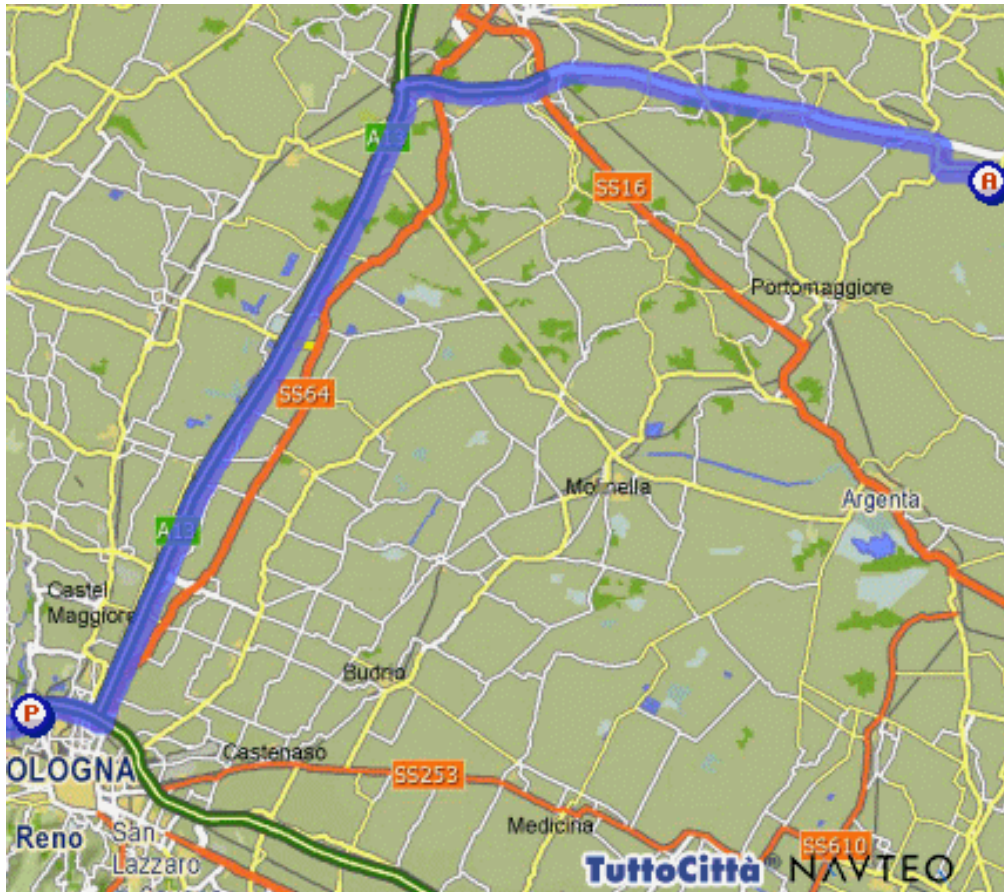

COoperativa
CERrealicoltori
ITaliani

Come raggiungere l'essicatoio Co.Cer.It da Ferrara, Bologna e Ravenna/Romea:

Percorso da FERRARA

Direzione	Parti da Ferrara - Svincolo Ferrara Sud	7 km
Direzione	Continua in RACCORDO AUTOSTRADALE FERRARA-PORTO GARIBALDI	19.1 km
Direzione	Gira a destra SVINCOLO ROVERETO PORTOMAGGIORE	1.6 km
Direzione	Gira a sinistra SP1	1.6 km
Direzione	Gira a destra STRADA IMOLA	225 mt
Direzione	Gira a sinistra STRADA DIANTI	673 mt
Direzione	Sei arrivato in Libolla - Via Dianti, 24	
Totale distanza percorsa		30.2 km

Percorso da BOLOGNA

Direzione	Parti da Bologna - Tangenziale San Lazzaro-Casalecchio di Reno	3.3 km
Direzione	Gira a sinistra SVINCOLO BOLOGNA ARCOVEGGIO	1.3 km
Direzione	Continua in A13	39.5 km
Direzione	Continua in RACCORDO AUTOSTRADALE FERRARA-PORTO GARIBALDI	19.1 km
Direzione	Gira a destra SVINCOLO ROVERETO PORTOMAGGIORE	1.6 km
Direzione	Gira a sinistro SP1	1.6 km
Direzione	Gira a destra STRADA IMOLA	225 mt
Direzione	Gira a sinistra STRADA DIANTI	673 mt
Direzione	Sei arrivato in Libolla - Via Dianti, 24	
Totale distanza percorsa		67.3 km

Percorso da RAVENNA/Statale ROMEA E55

Direzione	Parti da Ferrara - Svincolo Ferrara Sud	7 km
Direzione	Continua in RACCORDO AUTOSTRADALE FERRARA-PORTO GARIBALDI	19.1 km
Direzione	Gira a destra SVINCOLO ROVERETO PORTOMAGGIORE	1.6 km
Direzione	Gira a destra SP1	1.6 km
Direzione	Gira a destra STRADA IMOLA	225 mt
Direzione	Gira a sinistra STRADA DIANTI	673 mt
Direzione	Sei arrivato in Libolla - Via Dianti, 24	
Totale distanza percorsa		30.2 km